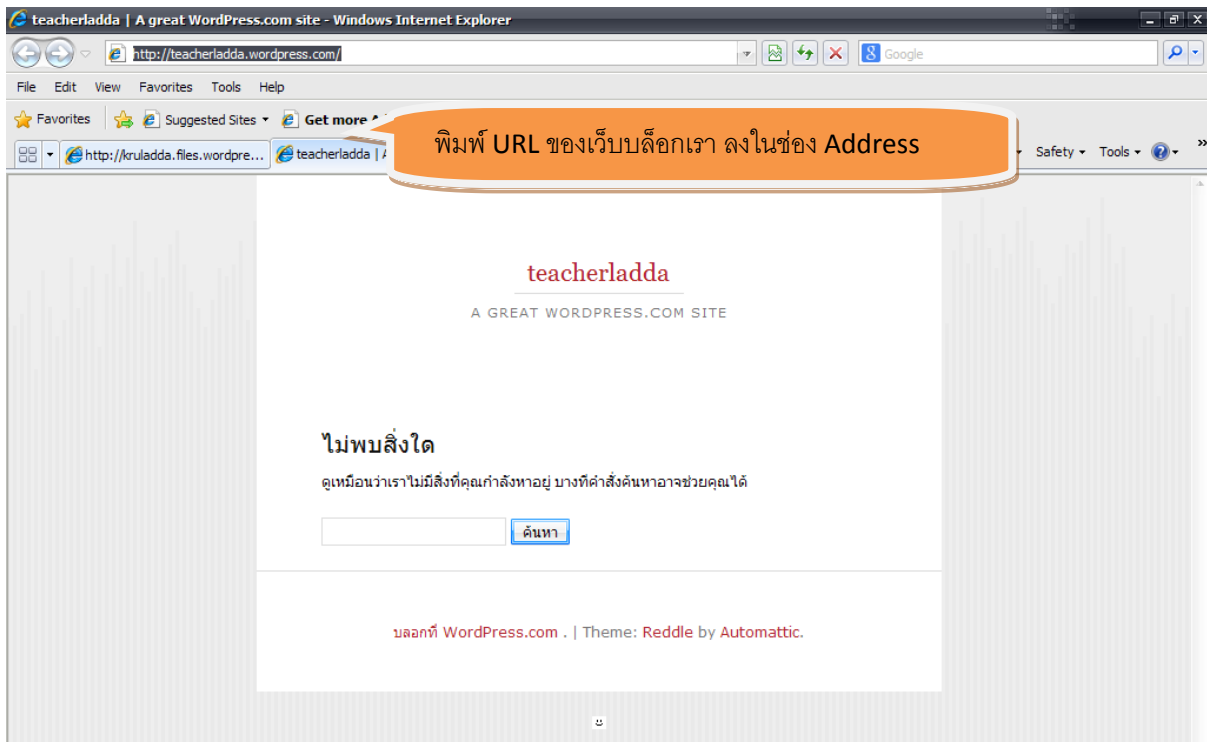

## การเข้าสู่เว็บบล็อก และการเข้าสู่หน้าควบคุม

1. การเข้าสู่เว็บบล็อก ไปที่ Address bar แล้วพิมพ์ชื่อเว็บของเราลงไป เช่น

2. การเข้าสู่หน้าควบคุม

**วิธีที่ 1** เข้าทาง [www.wordpress.com](http://www.wordpress.com) โดยกรอก Username และ Password ลงในช่อง แล้วคลิกที่ปุ่ม **Sign in**