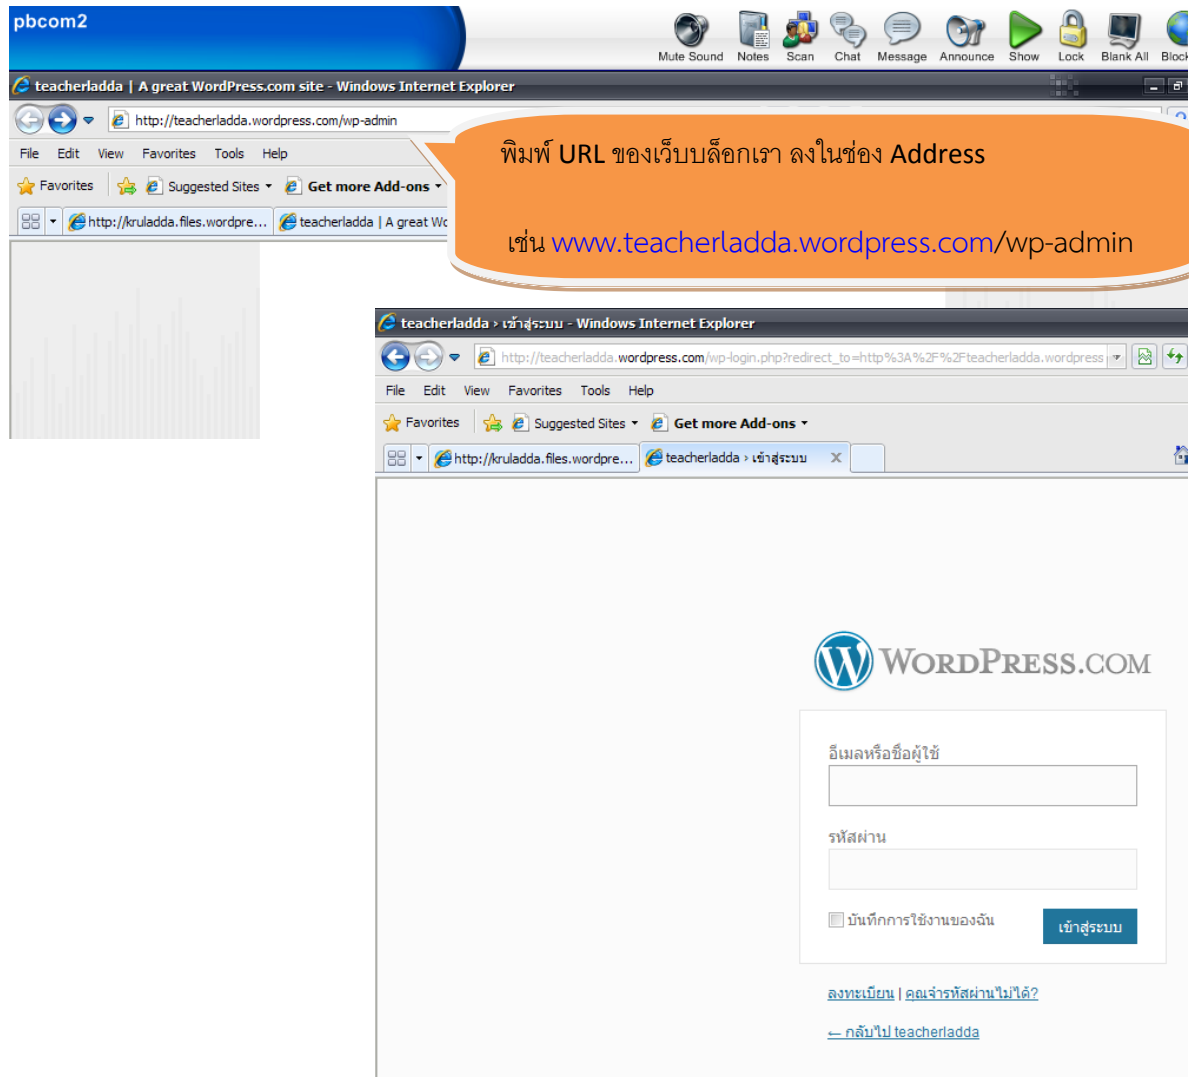

วิธีที่ 2 เข้าทางเว็บบล็อกของเรา แล้วพิมพ์ `/wp-admin` ต่อท้าย เช่น

www.teacherladda.wordpress.com/wp-admin แล้วกรอก e-mail หรือ ชื่อผู้ใช้(User name)

และ Password ลงในช่อง แล้วคลิกที่ปุ่ม **เข้าสู่ระบบ**

3. จะเข้าสู่หน้าต่าง **หน้าควบคุม**