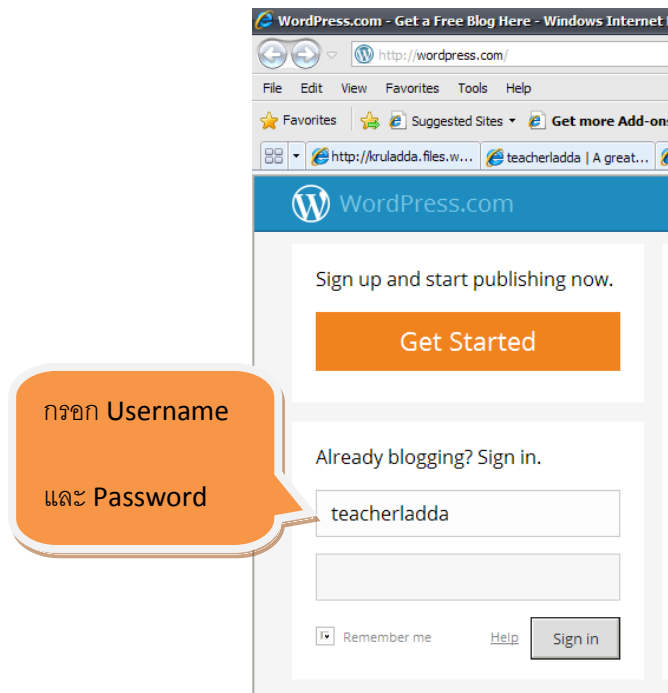

## การเข้าสู่เว็บบล็อก และการเข้าสู่หน้าควบคุม

1. การเข้าสู่เว็บบล็อก ไปที่ Address bar แล้วพิมพ์ชื่อเว็บของเราลงไป เช่น

2. การเข้าสู่หน้าควบคุม

**วิธีที่ 1** เข้าทาง [www.wordpress.com](http://www.wordpress.com) โดยกรอก Username และ Password ลงในช่อง แล้วคลิกที่ปุ่ม **Sign in**